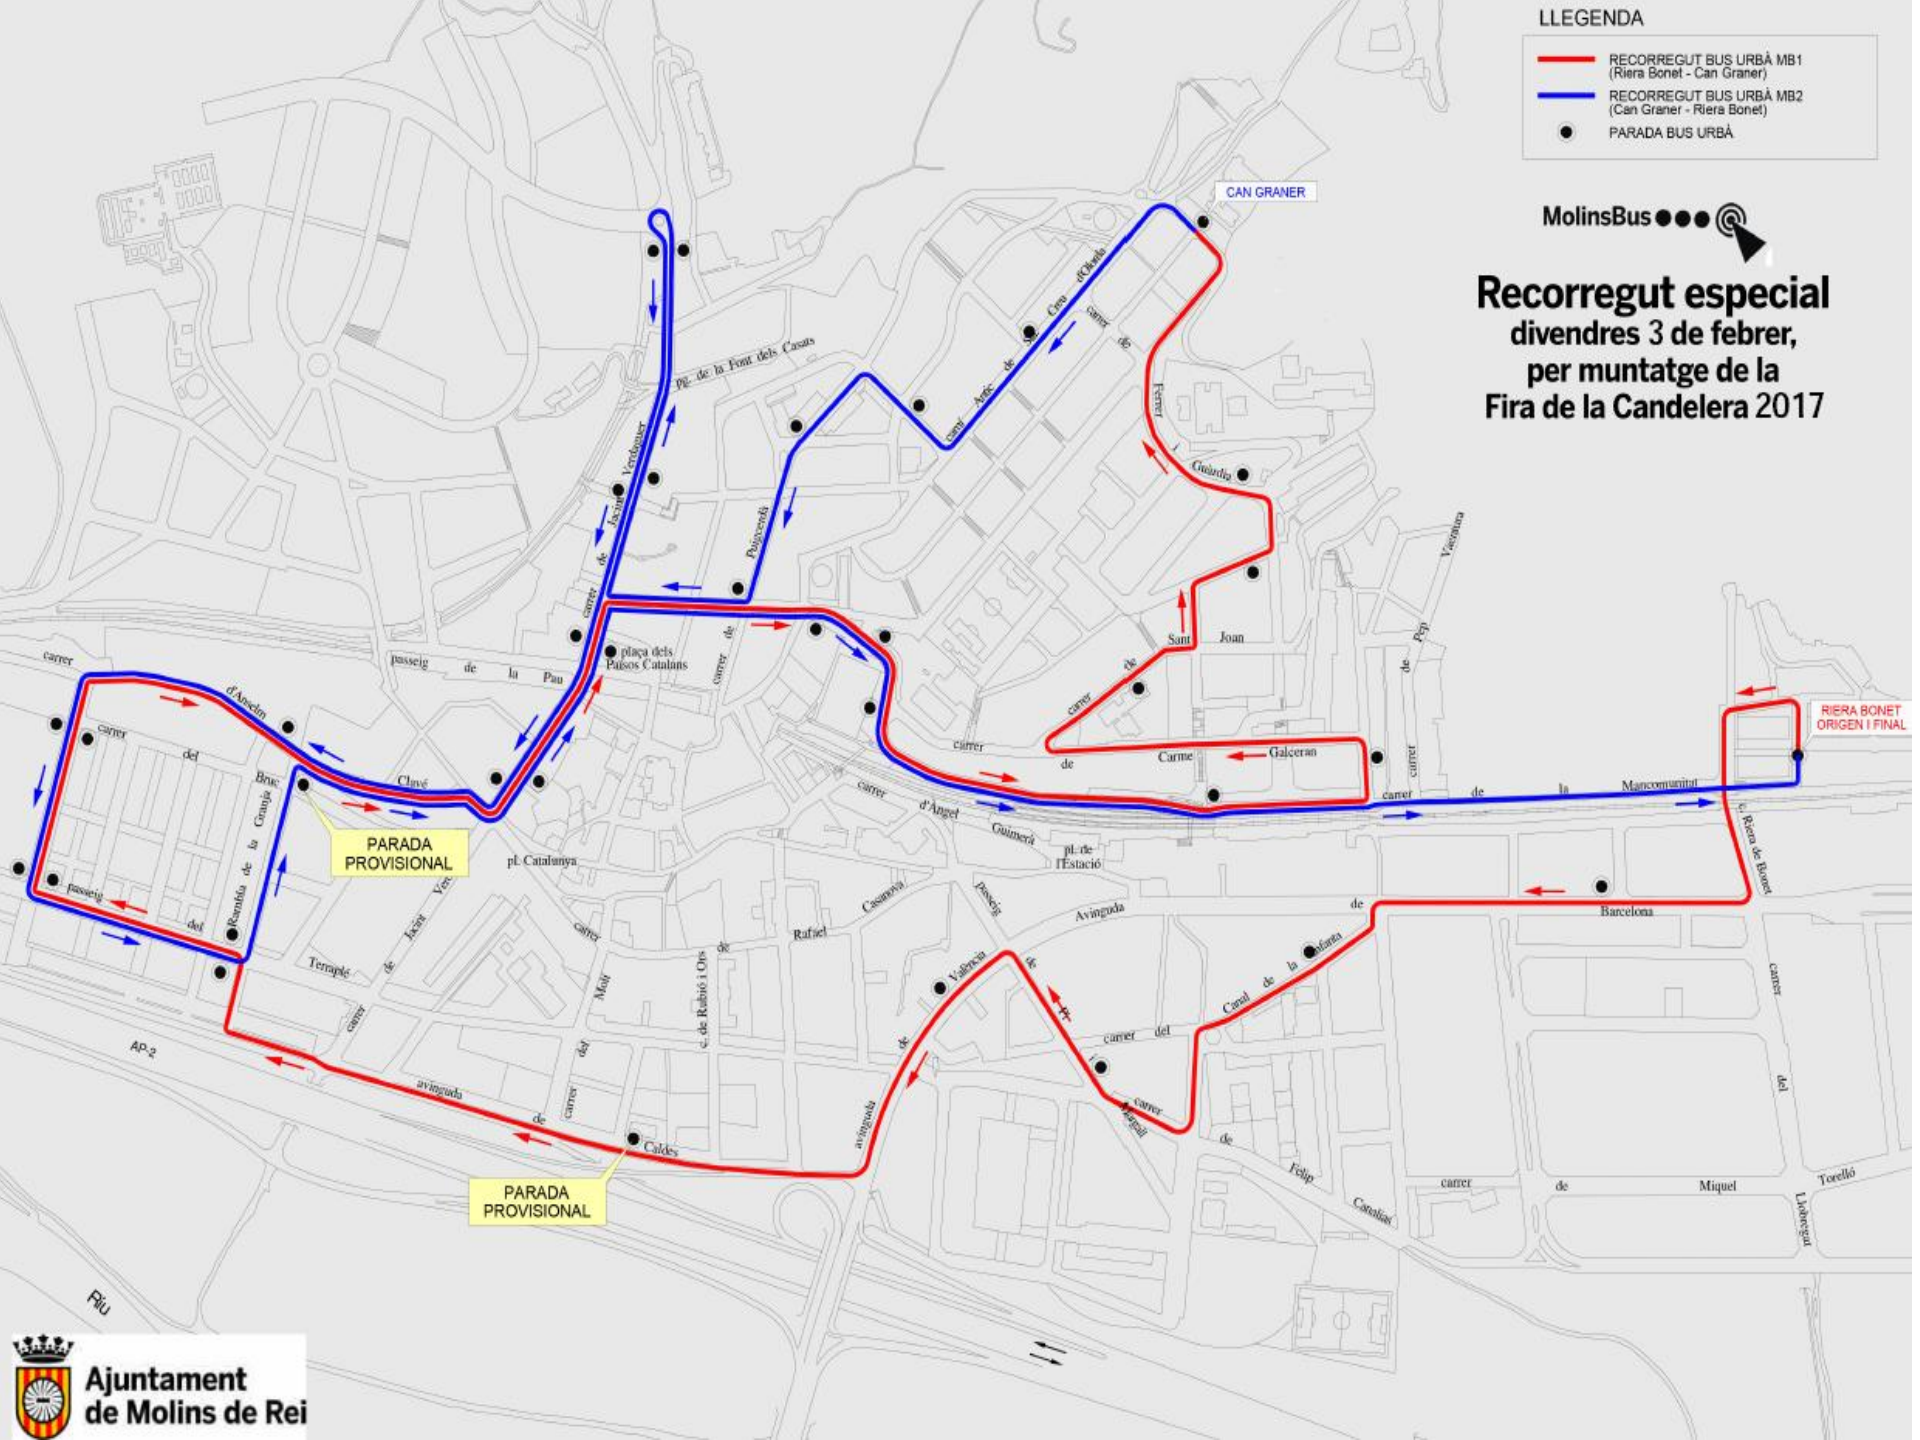

c. Jordà

c. Carr. Antic Santa Creu d'Oriola

LLEENDA

- RECORREGUT BUS URBÀ MB1 (Riera Bonet - Can Graner)
- RECORREGUT BUS URBÀ MB2 (Can Graner - Riera Bonet)
- PARADA BUS URBÀ

**Recorregut especial
divendres 3 de febrer,
per muntatge de la
Fira de la Candelera 2017**

PARADA PROVISIONAL

PARADA PROVISIONAL

SERVEI GRATUÏT ESPECIAL DE BUS DURANT EL CAP DE SETMANA DE LA FIRA

Els dies 4 i 5 de febrer hi haurà un servei especial del bus que unirà Can Graner amb els barris de muntanya i La Floresta per tal de facilitar l'accés al recinte de la Fira en transport públic. El servei és gratuït.

HORARIS PER DISSABTE DIA 4 I DIUMENGE DIA 5 DE FEBRER

Horaris en sentit Can Graner – La Floresta

Can Graner	Sant Bartomeu de la Quadra	Can Castellví	Vallpineda	La Floresta
9.00	9.10	9.13	9.17	9.25
10.30	10.40	10.43	10.47	10.55
12.00	12.10	12.13	12.17	12.25
13.30	13.40	13.43	13.47	13.55
15.00	15.10	15.13	15.17	15.25
16.30	16.40	16.43	16.47	16.55
18.00	18.10	18.13	18.17	18.25
19.30	19.40	19.43	19.47	19.55
21.00	21.10	21.13	21.17	21.25

Horaris en sentit La Floresta – Can Graner

La Floresta	Vallpineda	Can Castellví	Sant Bartomeu de la Quadra	Federació Obrera	c. Joan Maragall	Can Graner
9.25	9.30	9.34	9.38	9.43	9.48	9.53
10.55	11.00	11.04	11.08	11.13	11.18	11.23
12.25	12.30	12.34	12.38	12.43	12.48	12.53
13.55	14.00	14.04	14.08	14.13	14.18	14.23
15.25	15.30	15.34	15.38	15.43	15.48	15.53
16.55	17.00	17.04	17.08	17.13	17.18	17.23
18.25	18.30	18.34	18.38	18.43	18.48	18.53
19.55	20.00	20.04	20.08	20.13	20.18	20.23
21.25	21.30	21.34	21.38	21.43	21.48	21.53